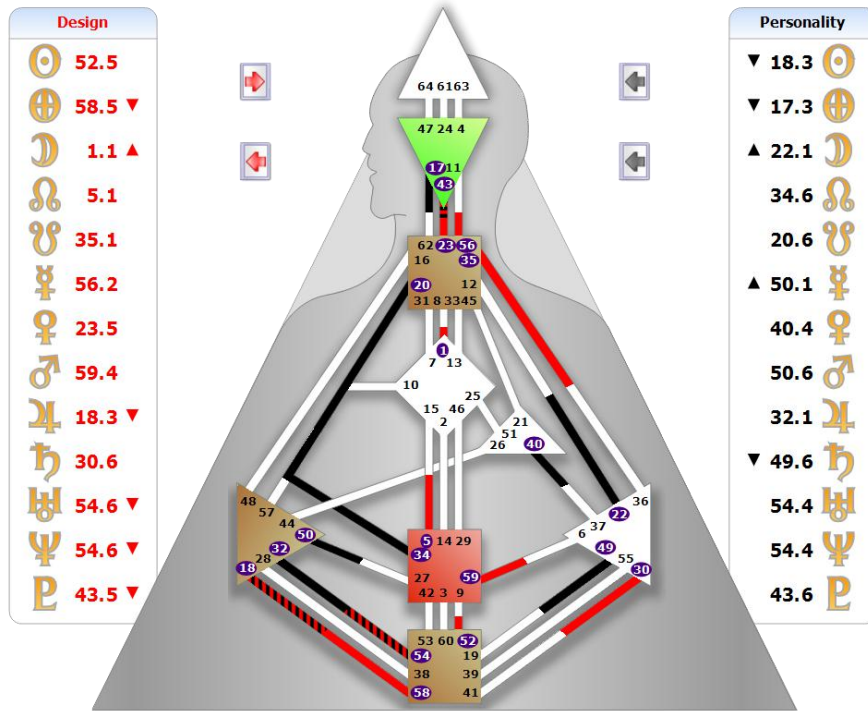

* VOORBEELD * VOORBEELD * VOORBEELD * VOORBEELD

De Generator heeft een open en omhullende aura, wat aangeeft dat de energie van de Generator de interactie aangaat met de omgeving. De Generator heeft van alle typen de meeste en meest constante energie en zet deze graag in.

Wij zijn gewend om zoveel als mogelijk te weten te komen, liefst alles te begrijpen, om een oordeel te kunnen vellen en iets dan te verwerpen of te omarmen. Maar in Your-Personalmanuel gaat het niet over informatie vergaren en theorie leren, het gaat over jezelf worden, door je zelf stap voor stap beter te leren kennen. Experimenteer eens met de aangeboden informatie uit deze reading. Experimenteer met jou **Strategie en autoriteit**.

Weet dat voor transformatie een periode van 7 jaar staat. Je hebt dus tijd genoeg!

Split definition is in deze reading niet opgenomen